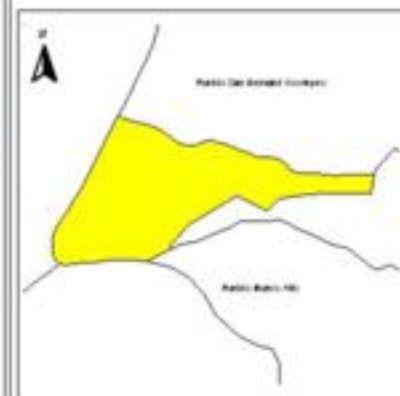

EVALUA DF
Consejo de Evaluación del
Desarrollo Social del
Distrito Federal

ÍNDICE DE DESARROLLO SOCIAL

Delegación: Magdalena Contreras
Colonia: Ampliación Potrerillo
Grado de desarrollo: Muy Bajo

Grado de Desarrollo Social

-  Muy bajo
-  Bajo
-  Medio
-  Alto
-  Sin dato

0.04 0 0.04 0.08 Kilómetros

Fuente: Elaboración propia con datos de Seduvi e INEGI